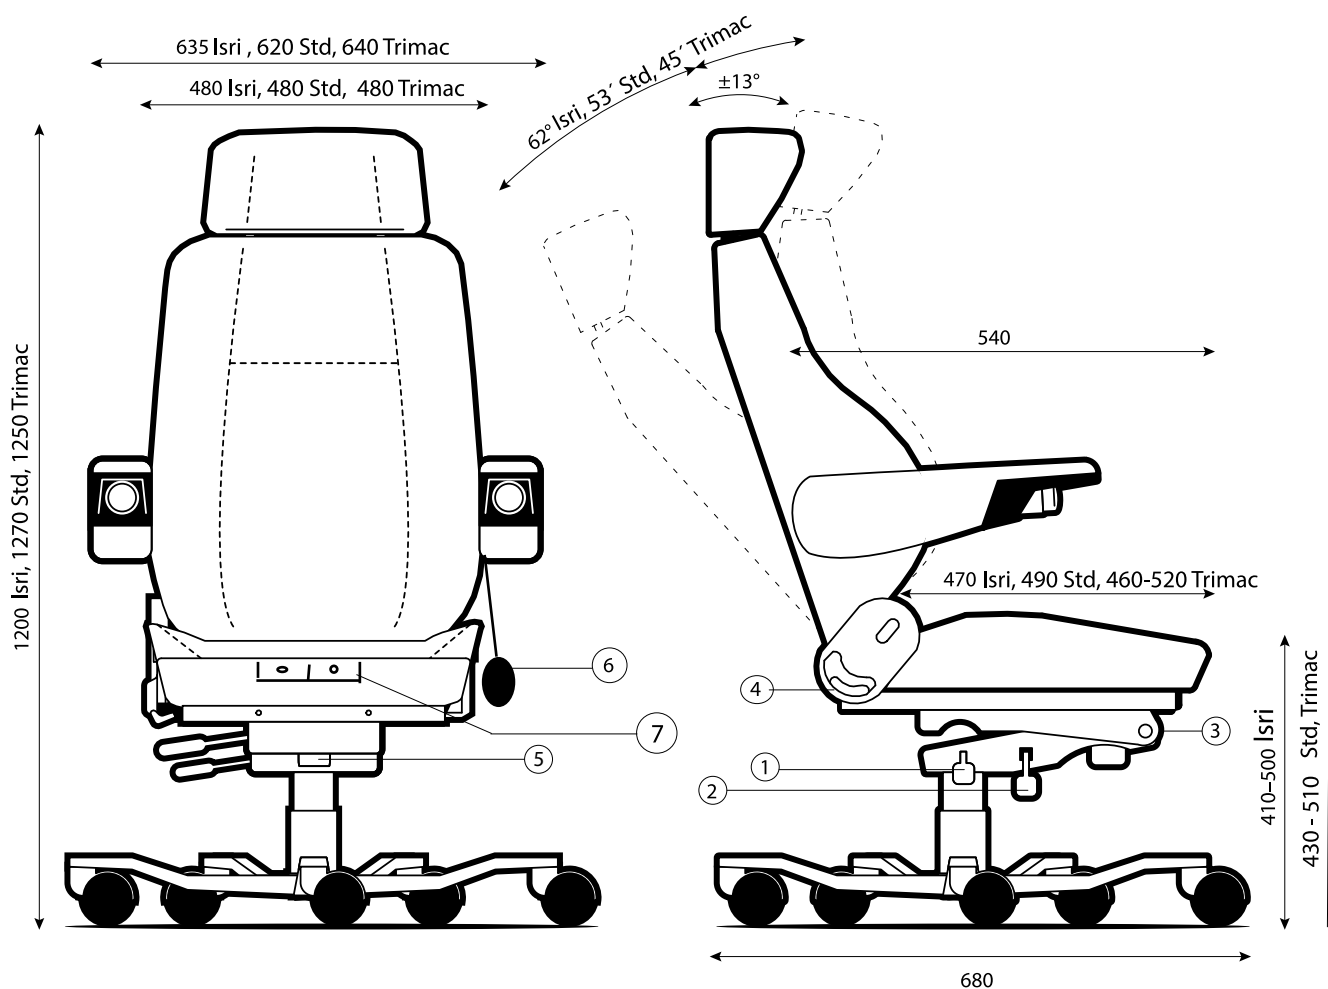

AG SEATING

WHEN QUALITY AND COMFORT MATTERS

ISRI24Seven, Pilot Std, Trimac - Inställningsguide

- 1 Reglerbar höjdjustering med gasfjäder / Hight adjustment
- 2 Steglös justerbar sittgunga / Tilt adjustment
- 3 Gungstoppet kan stoppas i normalläge eller vid 4° framåtlutning / 4° forward tilt
- 4 Ryggstödsjustering / Backrest adjustment
- 5 Ratt för inställning av gungmotstånd för olika kroppsvikter / weight resistance setting
- 6 Svankstöd / Lumbar
- 7 Tilt och djupinställning av sittdyna / Tilt and seat cushion depth adjustment (TRIMAC)